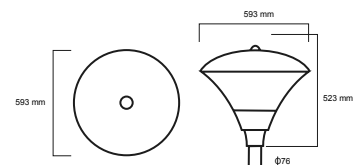

PLAZA MESINA 30W

LU-LGP30W

Potencia (W)	30W
Fuente de alimentación	650-1000mA
Factor de potencia	>0.95
Ambiente de trabajo	-40°C a +50°C
Vida útil	30000 Hrs.
Cantidad de led	20
Flujo luminoso	2520
Garantía	3 años
Conductor	Tridonic