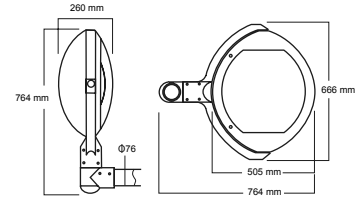

PLAZA VOLTERRA 50W

LU-LGP50W

Potencia (W)	50W
Fuente de alimentación	700mA
Factor de potencia	>0.95
Ambiente de trabajo	-40°C a +55°C
Vida útil	30000 Hrs.
Cantidad de led	24
Flujo luminoso	5210
Garantía	3 años
Conductor	MeanWell / Tridonic

PLAZA MILANO 50W

LU-LGP50W

Potencia (W)	50W
Fuente de alimentación	700mA
Factor de potencia	>0.95
Ambiente de trabajo	-40°C a +50°C
Vida útil	30000 Hrs.
Cantidad de led	24
Flujo luminoso	4890
Garantía	3 años
Conductor	Tridonic

PLAZA PADOVA 50W

LU-LGP50W

Potencia (W)	50W
Fuente de alimentación	700mA
Factor de potencia	>0.95
Ambiente de trabajo	-40°C a +50°C
Vida útil	30000 Hrs.
Cantidad de led	24
Flujo luminoso	4890
Garantía	3 años
Conductor	Tridonic

PLAZA MESINA 30W

LU-LGP30W

Potencia (W)	30W
Fuente de alimentación	650-1000mA
Factor de potencia	>0.95
Ambiente de trabajo	-40°C a +50°C
Vida útil	30000 Hrs.
Cantidad de led	20
Flujo luminoso	2520
Garantía	3 años
Conductor	Tridonic