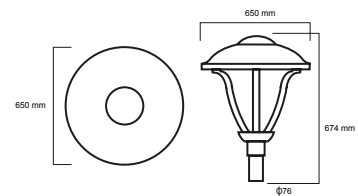

PLAZA PADOVA 50W

LU-LGP50W

Potencia (W)	50W
Fuente de alimentación	700mA
Factor de potencia	>0.95
Ambiente de trabajo	-40°C a +50°C
Vida útil	30000 Hrs.
Cantidad de led	24
Flujo luminoso	4890
Garantía	3 años
Conductor	Tridonic