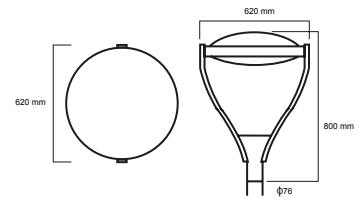

PLAZA VOLTERRA 50W

LU-LGP50W

Potencia (W)	50W
Fuente de alimentación	700mA
Factor de potencia	>0.95
Ambiente de trabajo	-40°C a +55°C
Vida útil	30000 Hrs.
Cantidad de led	24
Flujo luminoso	5210
Garantía	3 años
Conductor	MeanWell / Tridonic

PLAZA MILANO 50W

LU-LGP50W

Potencia (W)	50W
Fuente de alimentación	700mA
Factor de potencia	>0.95
Ambiente de trabajo	-40°C a +50°C
Vida útil	30000 Hrs.
Cantidad de led	24
Flujo luminoso	4890
Garantía	3 años
Conductor	Tridonic