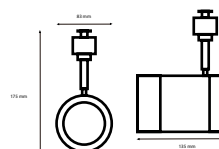

FOCOS RIEL

WARRI

FOCO TRACK L

LU-TR15W

Potencia (W)	15W
Lúmenes (lm)	1100lm
CRI	>80
Ángulo	38°
Color	3000K
LED	COB
Marca	Bridgelux
Vida Asignada	40000 Hrs.

FOCO TRACK

LU-TR30W

Potencia (W)	30W
Lúmenes	2200lm
CRI	>80
Ángulo	38°
Color	3000K
LED	COB
Marca	Bridgelux
Vida Asignada	40000 Hrs.

CONECTOR FOCO TRACK

RECTO Y ÁNGULO 90°

Dimensión Conector 90°	70x70x15mm
Dimensión Conector Recto	78x27x15mm78x

RIEL FOCO TRACK

Dimensión	2000x33 min
-----------	--------------------

LUMI