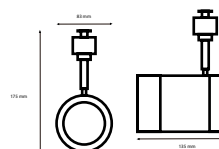

FOCOS RIEL

WARRI

FOCO TRACK L

LU-TR15W

Potencia (W)	15W
Lúmenes (lm)	1100lm
CRI	>80
Ángulo	38°
Color	3000K
LED	COB
Marca	Bridgelux
Vida Asignada	40000 Hrs.

FOCO TRACK

LU-TR30W

Potencia (W)	30W
Lúmenes	2200lm
CRI	>80
Ángulo	38°
Color	3000K
LED	COB
Marca	Bridgelux
Vida Asignada	40000 Hrs.

CONECTOR FOCO TRACK

RECTO Y ÁNGULO 90°

Dimensión Conector 90°	70x70x15mm
Dimensión Conector Recto	78x27x15mm78x

RIEL FOCO TRACK

Dimensión	2000x33 min
-----------	--------------------

LUMI