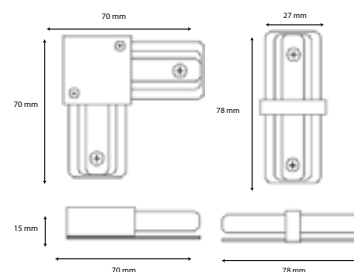

FOCOS RIEL

WARRI

FOCO TRACK L

LU-TR15W

Potencia (W)	15W
Lúmenes (lm)	1100lm
CRI	>80
Ángulo	38°
Color	3000K
LED	COB
Marca	Bridgelux
Vida Asignada	40000 Hrs.

FOCO TRACK

LU-TR30W

Potencia (W)	30W
Lúmenes	2200lm
CRI	>80
Ángulo	38°
Color	3000K
LED	COB
Marca	Bridgelux
Vida Asignada	40000 Hrs.

CONECTOR FOCO TRACK

RECTO Y ÁNGULO 90°

Dimensión Conector 90°	70x70x15mm
Dimensión Conector Recto	78x27x15mm78x

RIEL FOCO TRACK

Dimensión	2000x33 min
-----------	--------------------

LUMI