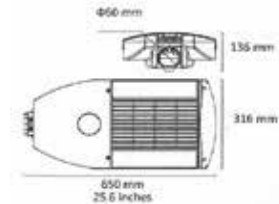

0000000148840

LUMINARIA CALLE 135W

LU-CT135W

Potencia (W)	135W
Voltaje (V)	100-240V
Temperatura color (°K)	3000-5000-6000°K
Lúmenes (lm)	17500lm
Factor de potencia	>0,95
Ángulo	80° x 150°
Cantidad de led	120
Vida asignada	>50000 hrs.
Peso	7.3Kg.

LUMINARIA CALLE 165W

LU-CT165W

Potencia (W)	165W
Voltaje (V)	100-240V
Temperatura color (°K)	3000-5000-6000°K
Lúmenes (lm)	21450lm
Factor de potencia	>0,95
Ángulo	80° x 150°
Cantidad de led	160
Vida asignada	>50000 hrs.
Peso	8,2Kg.