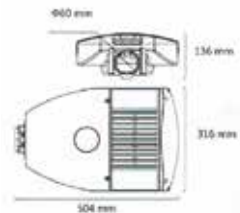

LUMINARIA CALLE 35W

LU-CT35W

Potencia (W)	35W
Voltaje (V)	100-240V
Temperatura color (°K)	3000-5000-6000°K
Lúmenes (lm)	4550lm
Factor de potencia	>0,95
Ángulo	80° x 150°
Cantidad de led	40
Vida asignada	>50000 hrs.
Peso	5.3Kg.

0000000148840

LUMINARIA CALLE 65W

LU-CT65W

Potencia (W)	65W
Voltaje (V)	100-240V
Temperatura color (°K)	3000-5000-6000°K
Lúmenes (lm)	8450lm
Factor de potencia	>0,95
Ángulo	80° x 150°
Cantidad de led	80
Vida asignada	>50000 hrs.
Peso	6.1Kg.

0000000148840

LUMINARIA CALLE 100W

LU-CT100W

Potencia (W)	100W
Voltaje (V)	100-240V
Temperatura color (°K)	3000-5000-6000°K
Lúmenes (lm)	13000lm
Factor de potencia	>0,95
Ángulo	80° x 150°
Cantidad de led	120
Vida asignada	>50000 hrs.
Peso	7.3Kg.

0000000148840

LUMINARIA CALLE 135W

LU-CT135W

Potencia (W)	135W
Voltaje (V)	100-240V
Temperatura color (°K)	3000-5000-6000°K
Lúmenes (lm)	17500lm
Factor de potencia	>0,95
Ángulo	80° x 150°
Cantidad de led	120
Vida asignada	>50000 hrs.
Peso	7.3Kg.