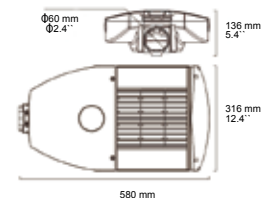

LUMINARIA CALLE 35W

LU-CT35W

Potencia (W)	35W
Voltaje (V)	100-240V
Temperatura color (°K)	3000-5000-6000°K
Lúmenes (lm)	4550lm
Factor de potencia	>0,95
Ángulo	80° x 150°
Cantidad de led	40
Vida asignada	>50000 hrs.
Peso	5.3Kg.

0000000148840

LUMINARIA CALLE 65W

LU-CT65W

Potencia (W)	65W
Voltaje (V)	100-240V
Temperatura color (°K)	3000-5000-6000°K
Lúmenes (lm)	8450lm
Factor de potencia	>0,95
Ángulo	80° x 150°
Cantidad de led	80
Vida asignada	>50000 hrs.
Peso	6.1Kg.

0000000148840

LUMINARIA CALLE 100W

LU-CT100W

Potencia (W)	100W
Voltaje (V)	100-240V
Temperatura color (°K)	3000-5000-6000°K
Lúmenes (lm)	13000lm
Factor de potencia	>0,95
Ángulo	80° x 150°
Cantidad de led	120
Vida asignada	>50000 hrs.
Peso	7.3Kg.

0000000148840

LUMINARIA CALLE 135W

LU-CT135W

Potencia (W)	135W
Voltaje (V)	100-240V
Temperatura color (°K)	3000-5000-6000°K
Lúmenes (lm)	17500lm
Factor de potencia	>0,95
Ángulo	80° x 150°
Cantidad de led	120
Vida asignada	>50000 hrs.
Peso	7.3Kg.