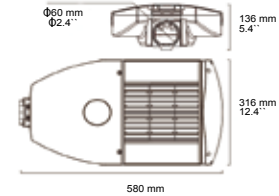

0000000148840

LUMINARIA CALLE 100W

LU-CT100W

Potencia (W)	100W
Voltaje (V)	100-240V
Temperatura color (°K)	3000-5000-6000°K
Lúmenes (lm)	13000lm
Factor de potencia	>0,95
Ángulo	80° x 150°
Cantidad de led	120
Vida asignada	>50000 hrs.
Peso	7.3Kg.

0000000148840

LUMINARIA CALLE 135W

LU-CT135W

Potencia (W)	135W
Voltaje (V)	100-240V
Temperatura color (°K)	3000-5000-6000°K
Lúmenes (lm)	17500lm
Factor de potencia	>0,95
Ángulo	80° x 150°
Cantidad de led	120
Vida asignada	>50000 hrs.
Peso	7.3Kg.

LUMINARIA CALLE 165W

LU-CT165W

Potencia (W)	165W
Voltaje (V)	100-240V
Temperatura color (°K)	3000-5000-6000°K
Lúmenes (lm)	21450lm
Factor de potencia	>0,95
Ángulo	80° x 150°
Cantidad de led	160
Vida asignada	>50000 hrs.
Peso	8,2Kg.