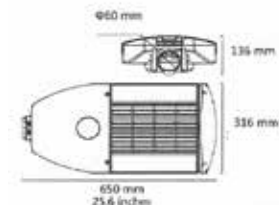

0000000148840

LUMINARIA CALLE 135W

LU-CT135W

Potencia (W)	135W
Voltaje (V)	100-240V
Temperatura color (°K)	3000-5000-6000°K
Lúmenes (lm)	17500lm
Factor de potencia	>0,95
Ángulo	80° x 150°
Cantidad de led	120
Vida asignada	>50000 hrs.
Peso	7.3Kg.

LUMINARIA CALLE 165W

LU-CT165W

Potencia (W)	165W
Voltaje (V)	100-240V
Temperatura color (°K)	3000-5000-6000°K
Lúmenes (lm)	21450lm
Factor de potencia	>0,95
Ángulo	80° x 150°
Cantidad de led	160
Vida asignada	>50000 hrs.
Peso	8,2Kg.

LUMINARIA CALLE 200W

LU-CT200W

Potencia (W)	200W
Voltaje (V)	100-240V
Temperatura color (°K)	3000-5000-6000°K
Lúmenes (lm)	26000lm
Factor de potencia	>0,95
Ángulo	80° x 150°
Cantidad de led	160
Vida asignada	>50000 hrs.
Peso	8,2Kg.