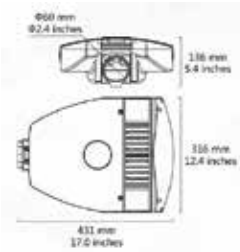

LUMINARIA CALLE 35W

LU-CT35W

Potencia (W)	35W
Voltaje (V)	100-240V
Temperatura color (°K)	3000-5000-6000°K
Lúmenes (lm)	4550lm
Factor de potencia	>0,95
Ángulo	80° x 150°
Cantidad de led	40
Vida asignada	>50000 hrs.
Peso	5.3Kg.

0000000148840

LUMINARIA CALLE 65W

LU-CT65W

Potencia (W)	65W
Voltaje (V)	100-240V
Temperatura color (°K)	3000-5000-6000°K
Lúmenes (lm)	8450lm
Factor de potencia	>0,95
Ángulo	80° x 150°
Cantidad de led	80
Vida asignada	>50000 hrs.
Peso	6.1Kg.

0000000148840

LUMINARIA CALLE 100W

LU-CT100W

Potencia (W)	100W
Voltaje (V)	100-240V
Temperatura color (°K)	3000-5000-6000°K
Lúmenes (lm)	13000lm
Factor de potencia	>0,95
Ángulo	80° x 150°
Cantidad de led	120
Vida asignada	>50000 hrs.
Peso	7.3Kg.

0000000148840

LUMINARIA CALLE 135W

LU-CT135W

Potencia (W)	135W
Voltaje (V)	100-240V
Temperatura color (°K)	3000-5000-6000°K
Lúmenes (lm)	17500lm
Factor de potencia	>0,95
Ángulo	80° x 150°
Cantidad de led	120
Vida asignada	>50000 hrs.
Peso	7.3Kg.