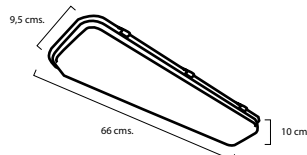

Consumo	18W
Color	3000K
Lúmenes	2700lm
Ángulo	120°
Base	Fluorescente
Tipo de conexión	220V
Vida asignada	25.000 hrs.