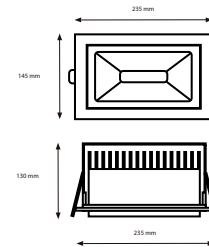

FOCO PL BASCULANTE 36W

LU-PLB36WC / LU-PLB36WF

Potencia (W)	36W
Voltaje(V)	220-240V
Frecuencia (Hz)	50Hz
Temperatura color (°K)	300 / 600K
Lúmenes (lm)	3000lm
Eficacia asignada (lm/W)	84
Temperatura	-45° a + 85° C
Factor de potencia	>0.95
Vida asignada	15.000 hrs.