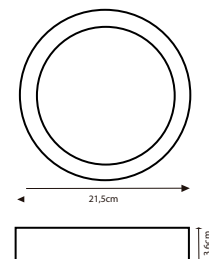

Potencia (W)	18W
Voltaje(V)	220-240V
Temperatura color (°K)	3000 / 6000K
Lúmenes (lm)	1480lm
Vida asignada	25.000 hrs.