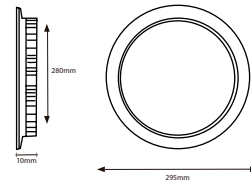

FOCO PL FLAT REDONDO 28W

LU-PLFR28WC / LU-PLFR28WF

Potencia (W)	28W
Voltaje(V)	220-240V
Temperatura color (°K)	3000 / 6000K
Lúmenes (lm)	2600lm
Vida asignada	25.000 hrs.