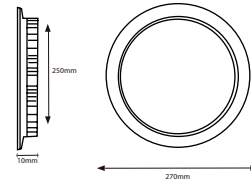

FOCO PL FLAT REDONDO 20W

LU-PLAD20WC / LU-PLAD20WF

Potencia (W)	20W
Voltaje(V)	220-240V
Temperatura color (°K)	3000 / 6000K
Lúmenes (lm)	1600lm
Vida asignada	25.000 hrs.