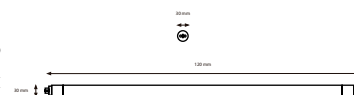

TUBO LED 18W 120 CM.

LU-TB18WC / LU-TB18WF

Potencia (W)	18W
Voltaje(V)	220-240V
Frecuencia (Hz)	50Hz
Temperatura color (°K)	3000 / 6000K
Lúmenes (lm)	1700 - 2000
Eficacia asignada (lm/W)	95
Temperatura	-45° a + 85° C
Factor de potencia	>0.95
Vida asignada	25.000 hrs.