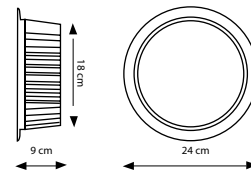

## PL 20W

*LU-PL20W-C / LU-PL20W-F / LU-PL20W-N*

|                        |                      |
|------------------------|----------------------|
| Potencia (W)           | <b>20W</b>           |
| Voltaje(V)             | <b>220-240V</b>      |
| Temperatura            | <b>-20°C a +50°C</b> |
| Factor de potencia     | <b>&gt;0.95</b>      |
| Lúmenes (lm)           | <b>1800lm</b>        |
| Temperatura color (°K) | <b>3000 / 6000K</b>  |
| Angulo haz de luz      | <b>120°</b>          |
| Peso                   | <b>1.45 Kg.</b>      |
| Protección IP          | <b>IP20</b>          |