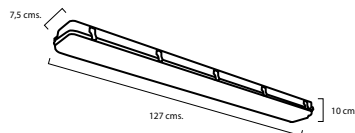

Consumo	18W
Color	6000K - 6500K
Lúmenes	1700lm
Ángulo	120°
Base	Fluorescente
Tipo de conexión	220V
Vida asignada	25.000 hrs.