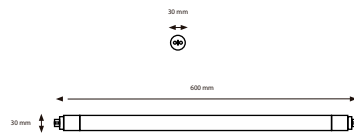

TUBO LED 9W 60 CM.

LU-TB9WC / LU-TB9WF

Potencia (W)	9W
Voltaje(V)	220-240V
Frecuencia (Hz)	50Hz
Temperatura color (°K)	3000 / 6000K
Lúmenes (lm)	850lm
Eficacia asignada (lm/W)	95
Temperatura	-45° a + 85° C
Factor de potencia	>0.95
Vida asignada	25.000 hrs.