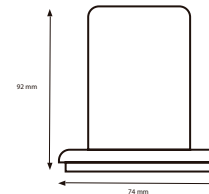

Angulo de haz	67°
Potencia (W)	5W
Lúmenes por vatio (blanco puro)	80lm/W
Lúmenes por vatio (blanco caliente)	75lm/W
Temperatura color (blanco puro)	5000-5500K
Temperatura color (blanco caliente)	3000-3300K
Voltaje de entrada (opcional)	100Vac ~ 240Vac/ DC24Vac2
Dimensión	∅ 92mm x 74mm
Clase de prueba	IP68
Vida asignada	20.000 hrs.