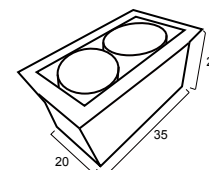

FOCO PL BASCULANTE 36W

LU-PLB36WC / LU-PLB36WF

Potencia (W)	36W
Voltaje(V)	220-240V
Frecuencia (Hz)	50Hz
Temperatura color (°K)	300 / 600K
Lúmenes (lm)	3000lm
Eficacia asignada (lm/W)	84
Temperatura	-45° a + 85° C
Factor de potencia	>0.95
Vida asignada	15.000 hrs.

UNDERGROUND 5W

LU-FP5W

Angulo de haz	67°
Potencia (W)	5W
Lúmenes por vatio (blanco puro)	80lm/W
Lúmenes por vatio (blanco caliente)	75lm/W
Temperatura color (blanco puro)	5000-5500K
Temperatura color (blanco caliente)	3000-3300K
Voltaje de entrada (opcional)	100Vac ~ 240Vac/ DC24Vac2
Dimensión	∅ 92mm x 74mm
Clase de prueba	IP68
Vida asignada	20.000 hrs.

MODULO DOWNLIGHT TIPO PUZZLE

*LU-P3 011W-C (CALIDO) LU-P3011W-F(FRIO)
LU-P3011W-N(NATURAL)*

Consumo	22W
Temperatura color (°K)	3000 / 6000K
Lúmenes (lm)	1440lm
Angulo	40°
Base	E27
Tipo de conexión	220v
Protección IP	IP20
Vida asignada	15.000 hrs.