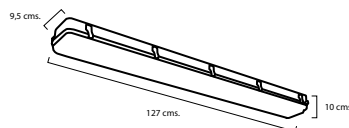

Consumo	36W
Color	6000K - 6500K
Lúmenes	3400lm
Ángulo	120°
Base	Fluorescente
Tipo de conexión	220V
Vida asignada	25.000 hrs.