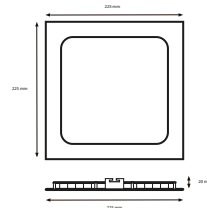

FOCO PL FLAT CUADRADO 18W

LU-PLFC18WC / LU-PLFC18WF

Potencia (W)	18W
Voltaje(V)	220-240V
Temperatura color (°K)	3000 / 6000K
Lúmenes (lm)	1460lm
Vida asignada	25.000 hrs.