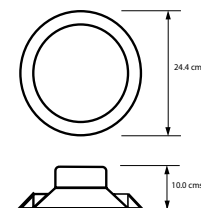

FOCO REDONDO 25W

LU-PLT25WC / LU-PLT25WF

Potencia (W)	25W
Voltaje(V)	220-240V
Temperatura color (°K)	3000 / 6000K
Lúmenes (lm)	2500lm
Vida asignada	25.000 hrs.