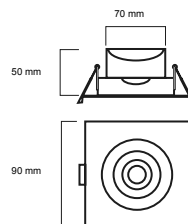

VENEZIA 6,5W CUADRADO DIMIABLE

LU-VEZ6,5WC-C / LU-VEZ6,5WC-F

Potencia (W)	6,5W
Voltaje (V)	220-240V
Frecuencia (Hz)	50Hz
Temperatura color (°K)	3000 / 6000K
Lúmenes (lm)	600lm
Factor de potencia	>0,50
Angulo de haz de luz	38°
Peso	84 gr
Vida asignada	25.000 hrs.