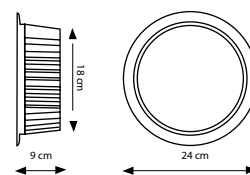

PL 30W

LU-PL30W-C / LU-PL30W-F / LU-PL30W-N

Potencia (W)	30W
Voltaje(V)	220-240V
Temperatura	-20°C a +50°C
Factor de potencia	>0.95
Lúmenes (lm)	2700lm
Temperatura color (°K)	3000 / 6000K
Angulo haz de luz	120°
Peso	1.45 Kg.
Protección IP	IP20