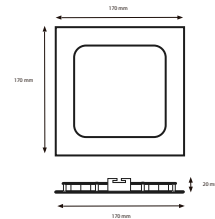

FOCO PL FLAT CUADRADO 12W

LU-PLFC12WC / LU-PLFC12WF

Potencia (W)	12W
Voltaje(V)	220-240V
Temperatura color (°K)	3000 / 6000K
Lúmenes (lm)	860lm
Vida asignada	25.000 hrs.