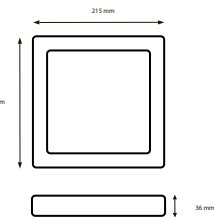

Potencia (W)	18W
Voltaje(V)	220-240V
Temperatura color (°K)	3000 / 6000K
Lúmenes (lm)	1480lm
Vida asignada	25.000 hrs.

FOCO PL REDONDO 12W

LU-PLSR12WC / LU-PLSR12WF