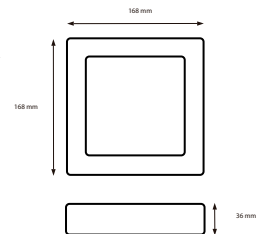

Potencia (W)	12W
Voltaje(V)	220-240V
Temperatura color (°K)	3000 / 6000K
Lúmenes (lm)	860lm
Vida asignada	25.000 hrs.

FOCO PL CUADRADO 18W

LU-PLSC18WC / LU-PLSC18WF