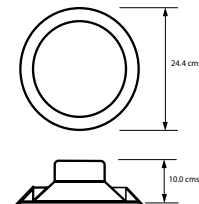

FOCO REDONDO 20W

LU-PLT20WC / LU-PLT20WF

Potencia (W)	20W
Voltaje(V)	220-240V
Temperatura color (°K)	3000 / 6000K
Lúmenes (lm)	2000lm
Vida asignada	25.000 hrs.