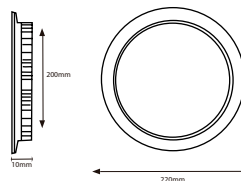

Potencia (W)	18W
Voltaje(V)	220-240V
Temperatura color (°K)	3000 / 6000K
Lúmenes (lm)	1480lm
Vida asignada	25.000 hrs.