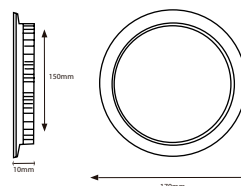

Potencia (W)	12W
Voltaje(V)	220-240V
Temperatura color (°K)	3000 / 6000K
Lúmenes (lm)	860lm
Vida asignada	25.000 hrs.