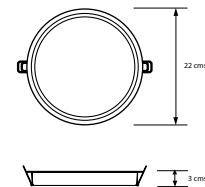

FOCO REDONDO 20W

LU-PLT20WC / LU-PLT20WF

Potencia (W)	20W
Voltaje(V)	220-240V
Temperatura color (°K)	3000 / 6000K
Lúmenes (lm)	2000lm
Vida asignada	25.000 hrs.