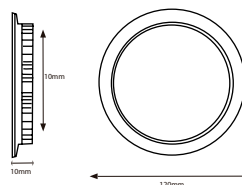

Potencia (W)	6W
Voltaje(V)	220-240V
Temperatura color (°K)	3000 / 6000K
Lúmenes (lm)	430lm
Vida asignada	25.000 hrs.