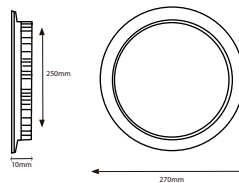

Potencia (W)	20W
Voltaje(V)	220-240V
Temperatura color (°K)	3000 / 6000K
Lúmenes (lm)	1600lm
Vida asignada	25.000 hrs.