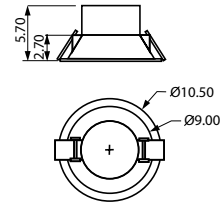

## FOCO REDONDO 10W

*LU-VEZ6,5WR-C / LU-VEZ6,5WR-F*

|                        |                     |
|------------------------|---------------------|
| Potencia (W)           | <b>10W</b>          |
| Voltaje(V)             | <b>220-240V</b>     |
| Temperatura color (°K) | <b>3000 / 6000K</b> |
| Lúmenes (lm)           | <b>1000lm</b>       |
| Vida asignada          | <b>25.000 hrs.</b>  |