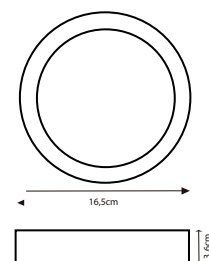

Potencia (W)	2W
Voltaje(V)	220-240V
Temperatura color (°K)	3000 / 6000K
Lúmenes (lm)	860lm
Vida asignada	25.000 hrs.