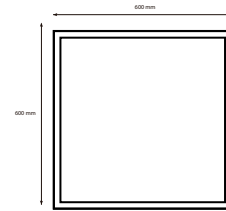

## PANEL LED 45W 60X60cm

LU-PNL6045W-F

|                        |                       |
|------------------------|-----------------------|
| Potencia (W)           | <b>45W</b>            |
| Temperatura color (°K) | <b>3000 / 6000K</b>   |
| Lúmenes (lm)           | <b>3900lm</b>         |
| Angulo                 | <b>120°</b>           |
| Temperatura            | <b>-20°C a + 50°C</b> |
| Tipo de conexión       | <b>220v</b>           |
| Protección IP          | <b>IP20</b>           |
| Vida asignada          | <b>50.000 hrs.</b>    |