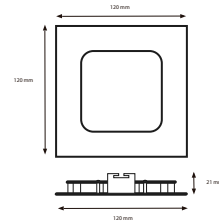

FOCO PL FLAT CUADRADO 6W

LU-PLFC6WC / LU-PLFC6WF

Potencia (W)	6W
Voltaje(V)	220-240V
Temperatura color (°K)	3000 / 6000K
Lúmenes (lm)	430lm
Vida asignada	25.000 hrs.