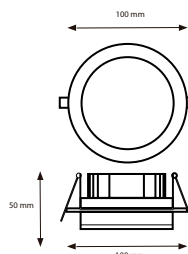

FOCO ACRÍLICO REDONDO 7W

LU-PF7W-C / LU-PF7W-F

Potencia (W)	7W
Voltaje(V)	220-240V
Temperatura color (°K)	3000 / 6000K
Lúmenes (lm)	480lm
Vida asignada	25.000 hrs.